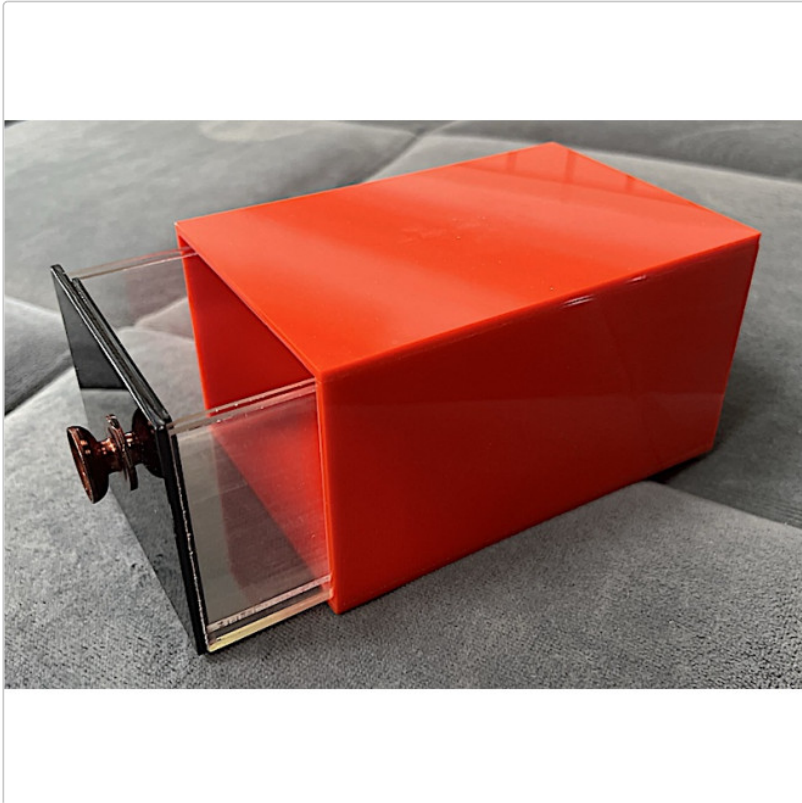

Clear Drawer Box

Art-Nr.: -16949_ / GTIN: neu

38,00EUR

inkl. 19% USt. zzgl. Versand

🚫 Nur noch ein Exemplar vorhanden!

Eine Kiste wird geöffnet, dabei sieht man, dass die Lade absolut durchsichtig ist.

Sie ist leer.

Produktinformation

Die Kiste wird wieder geschlossen.

Nach dem erneuten Öffnen hat sich die Lade mit allerlei Füllmaterial sichtbar gefüllt.
