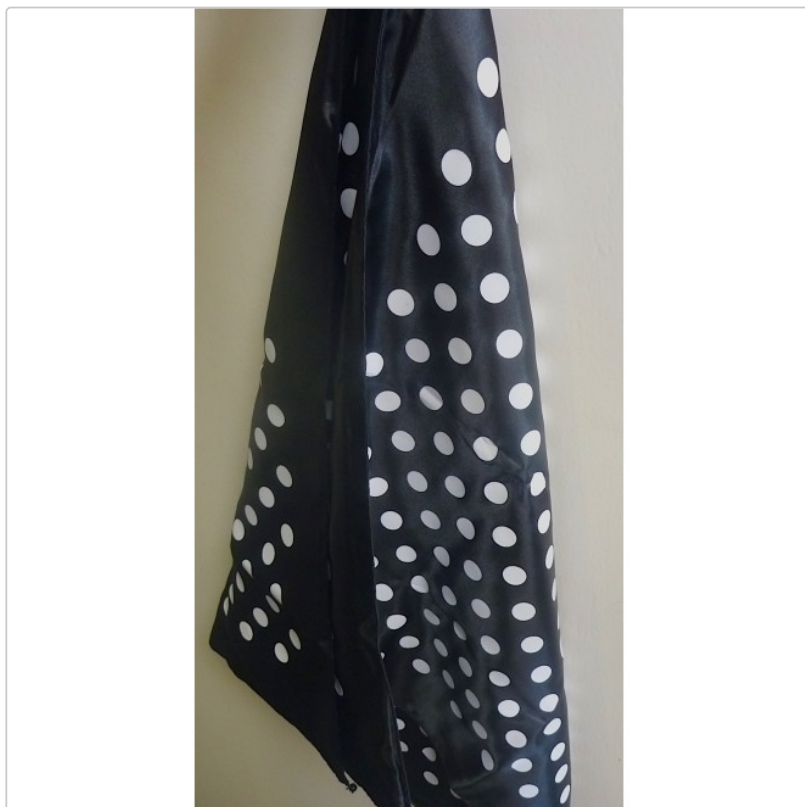

Leopardentuch

Art-Nr.: 23359 / GTIN: neu / Marke: [Stolina Magie](#)

55,00EUR

inkl. 19% USt. zzgl. Versand

🚫 Nur noch ein Exemplar vorhanden!

Der Künstler zeigt ein Tuch beidseitig vor. Es gibt nichts zu entdecken! Jetzt wirft er eine Handvoll großer, weißer Papierpunkte in die Luft und hält das Tuch in den Punkteregen. Er bewegt das Tuch hin und her, und wie durch Zauberei befinden sich die Punkte nun auf Vorder- und Rückseite. Die Punkte sitzen fest auf dem Tuch und fallen auch trotz Schütteln nicht ab. Wenn Sie das Kunststück umgekehrt vorführen wollen, schütteln Sie kräftig, um zu demonstrieren, dass die Punkte fest auf dem Tuch aufsitzen. Dann jedoch, auf Ihren Befehl hin, flattern die Punkte durch die Luft und das Tuch ist nur noch einfarbig wie am Anfang.

Im Gegensatz zu einigen anderen Punktetüchern sind hier die Punkte aufgedruckt. Abfallen, Vergilben oder Lösen der Punkte gibt es selbst nach Jahren nicht. Unser Punktetuch 'läuft' wie von selbst. Sie werden immer Freude daran haben. Incl. Punktepack!

Punktetuch schwarz, mit weißen Punkten, Größe ca. 63 x 63 cm.