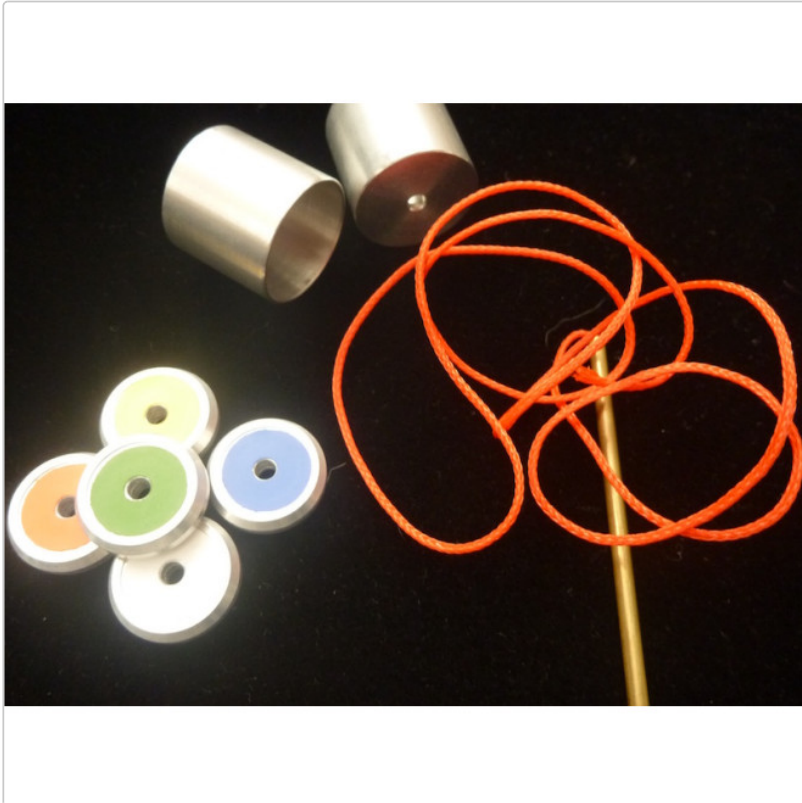

Psychic Escape

Art-Nr.: 900737 / Marke: [Hoffmann, Gert](#)

21,50EUR

inkl. 19% USt. zzgl. Versand

🔒 Nur noch ein Exemplar vorhanden!

Eine von einem Zuschauer ausgewählte Farbscheibe durchdringt ein Seil innerhalb einer Aluminiumdose.

- eine aus zwei Teilen bestehende Aluminiumdose (Das Teil mit der dicken Wandung und der oben eingedrehten Vertiefung bezeichnen wird im weiteren Verlauf als Unterteil, das andere also Oberteil bzw. Deckel)
- 5 verschiedenfarbige Aluminiumscheiben, sowie ein dünnes Seil, an dessen einer Seite ein Messingstab angebracht ist.
- deutschsprachige Erklärung